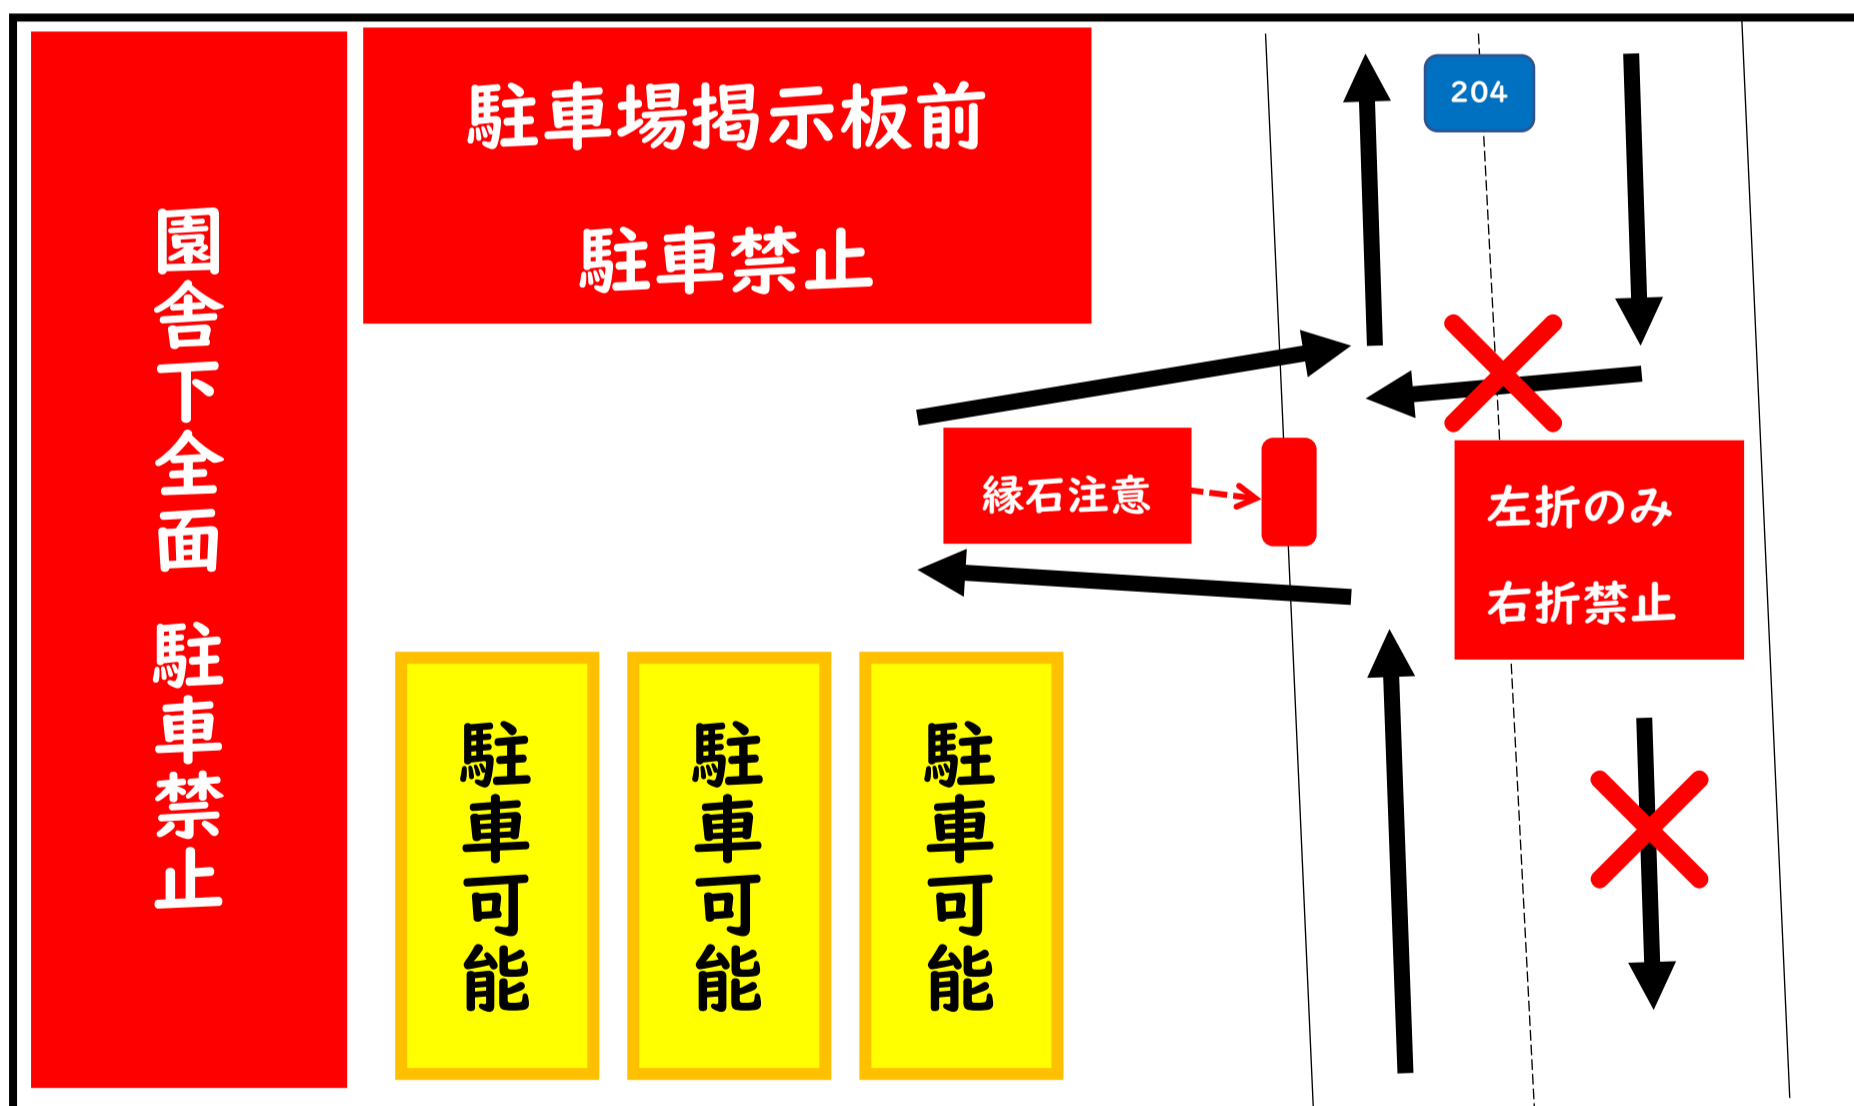

駐車場について

認定こども園山口中央幼稚園

***各駐車場のご利用にあたり、園として種々の約束がございます。お子の安全のため厳守いただきますようご協力をお願いいたします。また、駐車箇所数等の変更もございますので、必ずご確認をお願いいたします。**

- 当園の駐車場は、下記の3カ所(駐車場A・B・C)となります。
- 3ヶ所すべての駐車場の入出庫は、安全のため**すべて左折のみとなり、右折禁止**となります。
- 駐車場内は、**自己責任にて**駐車をいただいておりますことご承知おきください。
- 下記の黄色矢印は、自動車の動線を示しております。
- 各駐車場の注意事項は、別記しておりますので、必ずご確認いただき、安全にご利用いただきますようお願いいたします。
各注意事項を来園される全てのご家族の方にご周知いただき、必ずお守りいただきますようお願いいたします。
各注意事項をお守りいただけない場合は、駐車場のご利用を禁止させていただきますことご承知おきください。

【駐車場位置略図】

駐車場 A の注意事項について

- 駐車可能台数 最大 3 台。
- 駐車場への出入庫は、左折のみ、右折禁止となります。
- 駐車場内は、園児の移動等があるため最徐行にてお願いいたします。
- 掲示板の前は、駐車禁止となっております。
- 園舎下は、バス運行や園児の移動等がございますので、駐車禁止となっております。
- 空きがない場合は、バス運行等がございますので、他の駐車場にご移動いただきますようお願いいたします。
- 旋回場所が狭いため、軽自動車並びに5ナンバーの自家用車は、出来る限り駐車場 A 以外に駐車いただきますようお願いいたします。

【駐車場内略図】

駐車場 B の注意事項について

- 駐車可能台数 最大 13 台。
- 駐車場への出入庫は、左折のみ、右折禁止となります。
- 駐車場内は、園児の移動等があるため最徐行にてお願いいたします。
- 自動車の駐車向き変更により、駐車された方の来園ルートも変更となりました。ご注意ください。
- 駐車される際は、後方に段差があり車止め等がないため、落車にご注意ください。
- 駐車場としてお借りしておりますので、駐車場内での飲食や立ち話等を控えマナーを守り、ご利用ください。
- 空きがない場合は、他の駐車場にご移動いただきますようお願いいたします。

【駐車場内略図】

駐車場 C の注意事項について

- 駐車可能台数 最大 11 台。
- 駐車場への出入庫は、左折のみ、右折禁止となります。
- 園児登降園ルートと自動車の動線が重なっているため、駐車場前の道路も最徐行にてお願いいたします。
- 駐車場内は、園児の移動等があるため最徐行にてお願いいたします。
- 出庫後、すぐの T 字路も安全のため左折をお願いいたします。
- 駐車場は、他の方も借りられているため、下記 8 番から 14 番と 15 番から 18 番 (駐車場内ブロックに番号記載) 以外に 駐車しないようにしてください。
- 駐車場としてお借りしておりますので、駐車場内での飲食や立ち話等を控えマナーを守り、ご利用ください。
- 空きがない場合は、他の駐車場にご移動いただきますようお願いいたします。