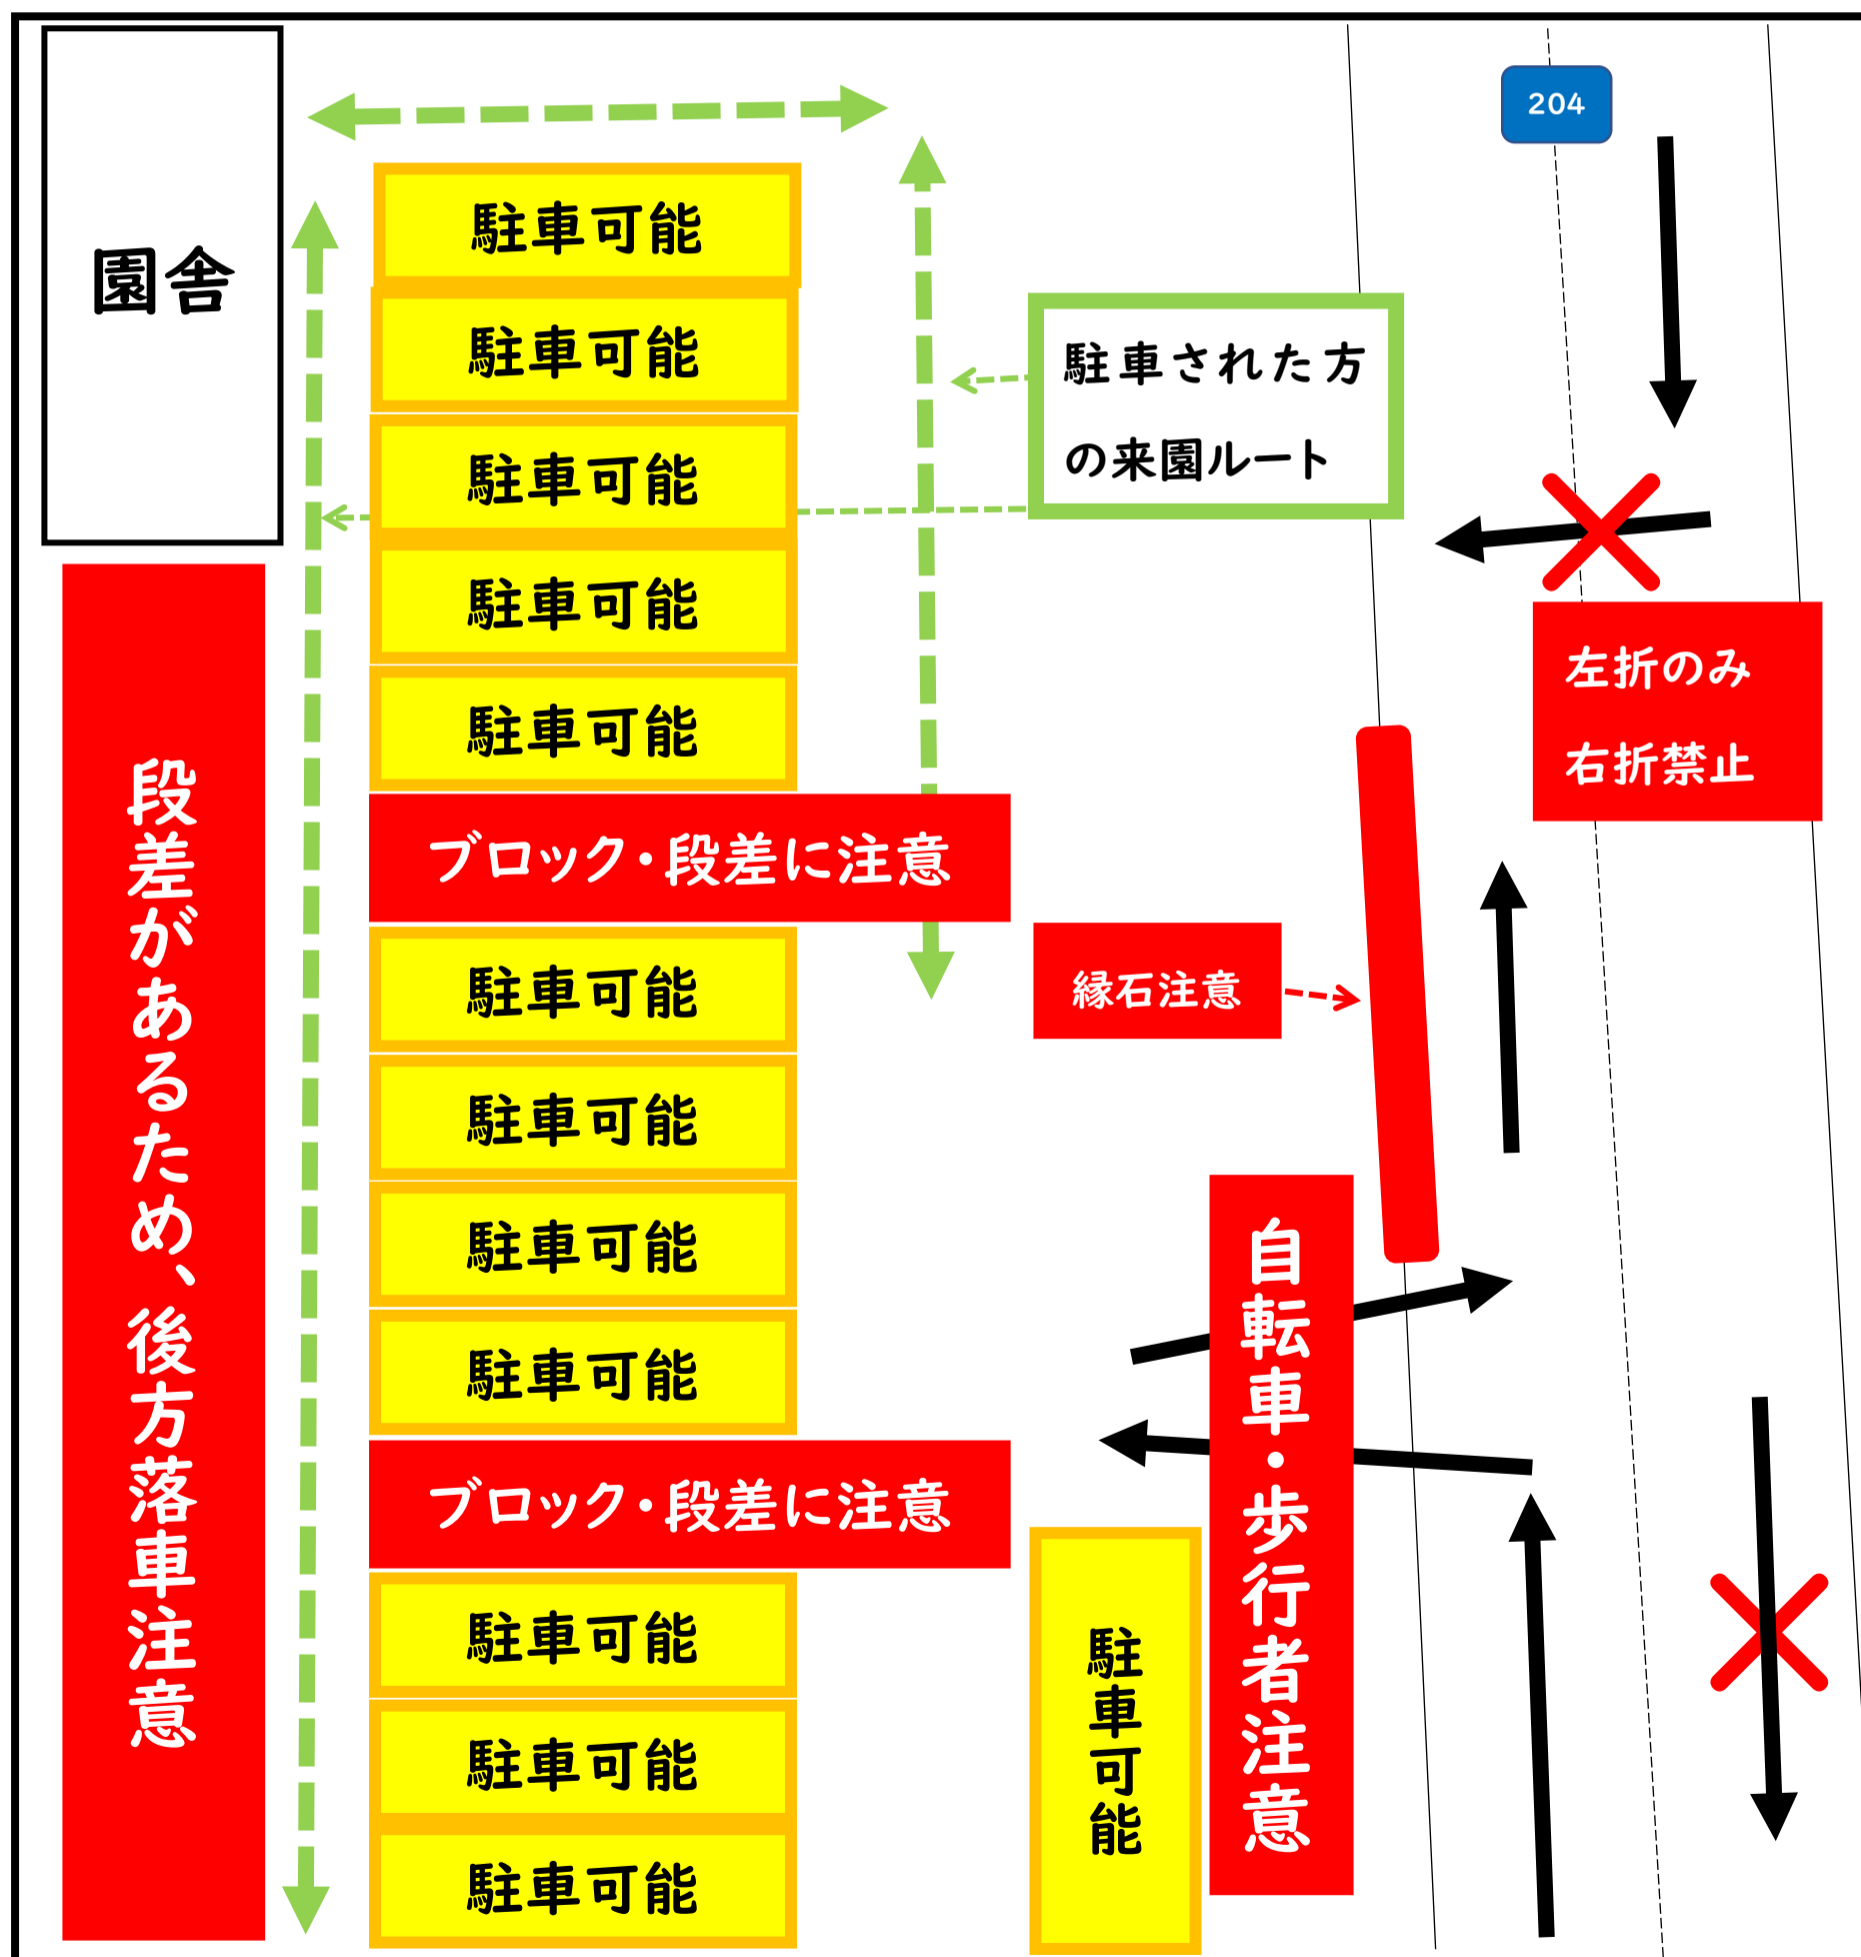

駐車場について

認定こども園山口中央幼稚園

***各駐車場のご利用にあたり、園として種々の約束がございます。お子の安全のため厳守いただきますようご協力をお願いいたします。また、駐車箇所数等の変更もございますので、必ずご確認をお願いいたします。**

- 当園の駐車場は、下記の3カ所(駐車場A・B・C)となります。
- 3ヶ所すべての駐車場の入出庫は、安全のため**すべて左折のみとなり、右折禁止**となります。
- 駐車場内は、**自己責任にて**駐車をいただいておりますことご承知おきください。
- 下記の黄色矢印は、自動車の動線を示しております。
- 各駐車場の注意事項は、別記しておりますので、必ずご確認いただき、安全にご利用いただきますようお願いいたします。
各注意事項を来園される全てのご家族の方にご周知いただき、必ずお守りいただきますようお願いいたします。
各注意事項をお守りいただけない場合は、駐車場のご利用を禁止させていただきますことご承知おきください。

【駐車場位置略図】

駐車場 A の注意事項について

- 駐車可能台数 最大 3 台。
- 駐車場への出入庫は、左折のみ、右折禁止となります。
- 駐車場内は、園児の移動等があるため最徐行にてお願いいたします。
- 掲示板の前は、駐車禁止となっております。
- 園舎下は、バス運行や園児の移動等がございますので、駐車禁止となっております。
- 空きがない場合は、バス運行等がございますので、他の駐車場にご移動いただきますようお願いいたします。
- 旋回場所が狭いため、軽自動車並びに5ナンバーの自家用車は、出来る限り駐車場 A 以外に駐車いただきますようお願いいたします。

【駐車場内略図】

駐車場 B の注意事項について

- 駐車可能台数 最大 13 台。
- 駐車場への出入庫は、左折のみ、右折禁止となります。
- 駐車場内は、園児の移動等があるため最徐行にてお願いいたします。
- 自動車の駐車向き変更により、駐車された方の来園ルートも変更となりました。ご注意ください。
- 駐車される際は、後方に段差があり車止め等がないため、落車にご注意ください。
- 駐車場としてお借りしておりますので、駐車場内での飲食や立ち話等を控えマナーを守り、ご利用ください。
- 空きがない場合は、他の駐車場にご移動いただきますようお願いいたします。

【駐車場内略図】

駐車場 C の注意事項について

- 駐車可能台数 最大 11 台。
- 駐車場への出入庫は、左折のみ、右折禁止となります。
- 園児登降園ルートと自動車の動線が重なっているため、駐車場前の道路も最徐行にてお願いいたします。
- 駐車場内は、園児の移動等があるため最徐行にてお願いいたします。
- 出庫後、すぐの T 字路も安全のため左折をお願いいたします。
- 駐車場は、他の方も借りられているため、下記 8 番から 14 番と 15 番から 18 番 (駐車場内ブロックに番号記載) 以外に 駐車しないようにしてください。
- 駐車場としてお借りしておりますので、駐車場内での飲食や立ち話等を控えマナーを守り、ご利用ください。
- 空きがない場合は、他の駐車場にご移動いただきますようお願いいたします。