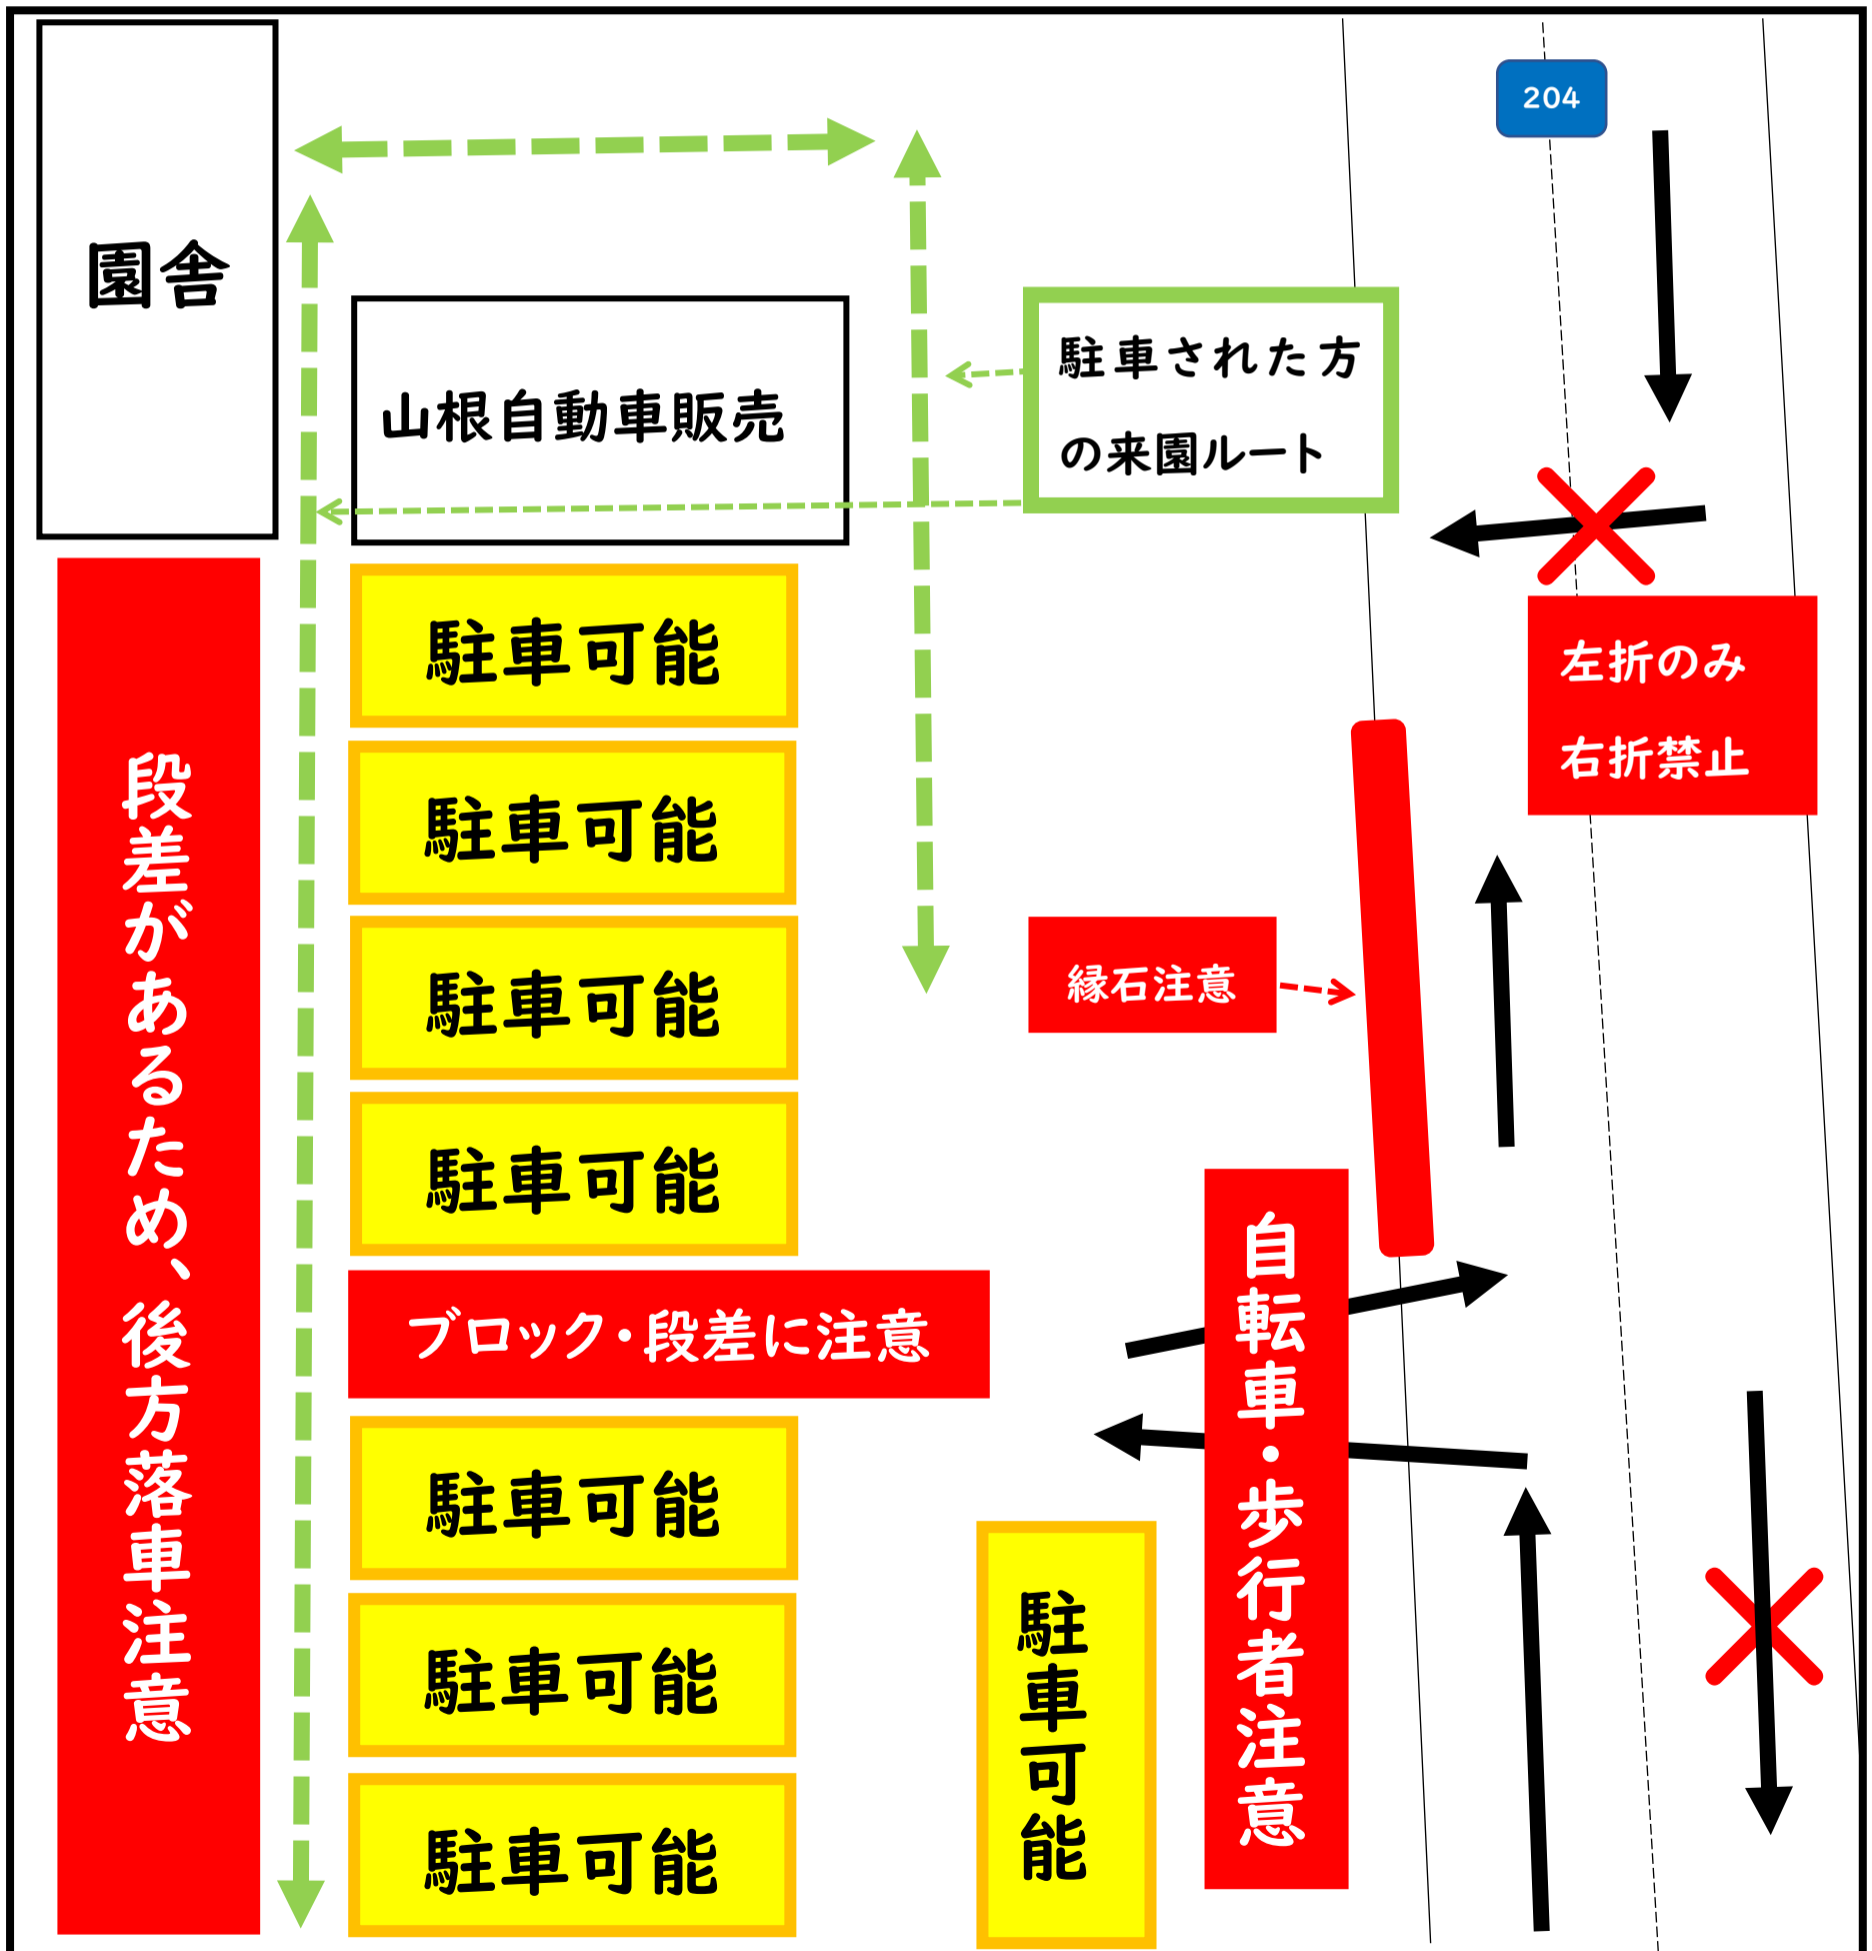

**各注意事項を来園される全てのご家族の方にご周知いただき、必ずお守りいただきますようお願いいたします。
各注意事項をお守りいただけない場合は、駐車場のご利用を禁止させていただきますことご承知おきください。**

【駐車場位置略図】

駐車場 A の注意事項について

- 駐車可能台数 最大 3 台。
- 駐車場への出入庫は、左折のみ、右折禁止となります。
- 駐車場内は、園児の移動等があるため最徐行にてお願いいたします。
- 掲示板の前は、駐車禁止となっております。
- 園舎下は、バス運行や園児の移動等がございますので、駐車禁止となっております。
- 空きがない場合は、バス運行等がございますので、他の駐車場にご移動いただきますようお願いいたします。
- 軽自動車並びに5ナンバーの自家用車は、出来る限り駐車場 A 以外に駐車いただきますようお願いいたします。

【駐車場内略図】

駐車場 B の注意事項について

- 駐車可能台数 最大 8 台。
- 駐車場への出入庫は、左折のみ、右折禁止となります。
- 駐車場内は、園児の移動等があるため最徐行にてお願いいたします。
- 自動車の駐車向き変更により、駐車された方の来園ルートも変更となりました。ご注意ください。
- 駐車される際は、後方に段差があり車止め等がないため、落車にご注意ください。
- 駐車場としてお借りしておりますので、駐車場内での飲食や立ち話等を控えマナーを守り、ご利用ください。
- 空きがない場合は、他の駐車場にご移動いただきますようお願いいたします。

【駐車場内略図】

駐車場 C の注意事項について

- 駐車可能台数 最大 10 台。
- 駐車場への出入庫は、左折のみ、右折禁止となります。
- 園児登降園ルートと自動車の動線が重なっているため、駐車場前の道路も最徐行にてお願いいたします。
- 駐車場内は、園児の移動等があるため最徐行にてお願いいたします。
- 出庫後、すぐの T 字路も安全のため左折をお願いいたします。
- 駐車場は、他の方も借りられているため、下記 8 番から 13 番と 15 番から 18 番 (駐車場内ブロックに番号記載) 以外に 駐車しないようにしてください。
- 駐車場としてお借りしておりますので、駐車場内での飲食や立ち話等を控えマナーを守り、ご利用ください。
- 空きがない場合は、他の駐車場にご移動いただきますようお願いいたします。

【駐車場内略図】

駐車場 D の注意事項について

- 駐車可能台数 最大 18 台。
- 駐車場への出入庫は、左折のみ、右折禁止となります。
- 駐車場内は、園児の移動等があるため最徐行にてお願いいたします。
- 出庫と入庫のタイミングが重なった場合は、入庫車が待ち、出庫車がバックし道を譲るようにお願いいたします。
- 園関係者の車には、外から分かる箇所(ダッシュボード等)にプレートを置いておりますので、関係者車輛の前に駐車いただくことも可能です。
- 駐車場としてお借りしておりますので、駐車場内での飲食や立ち話等を控えマナーを守り、ご利用ください。
- 空きがない場合は、他の駐車場にご移動いただきますようお願いいたします。