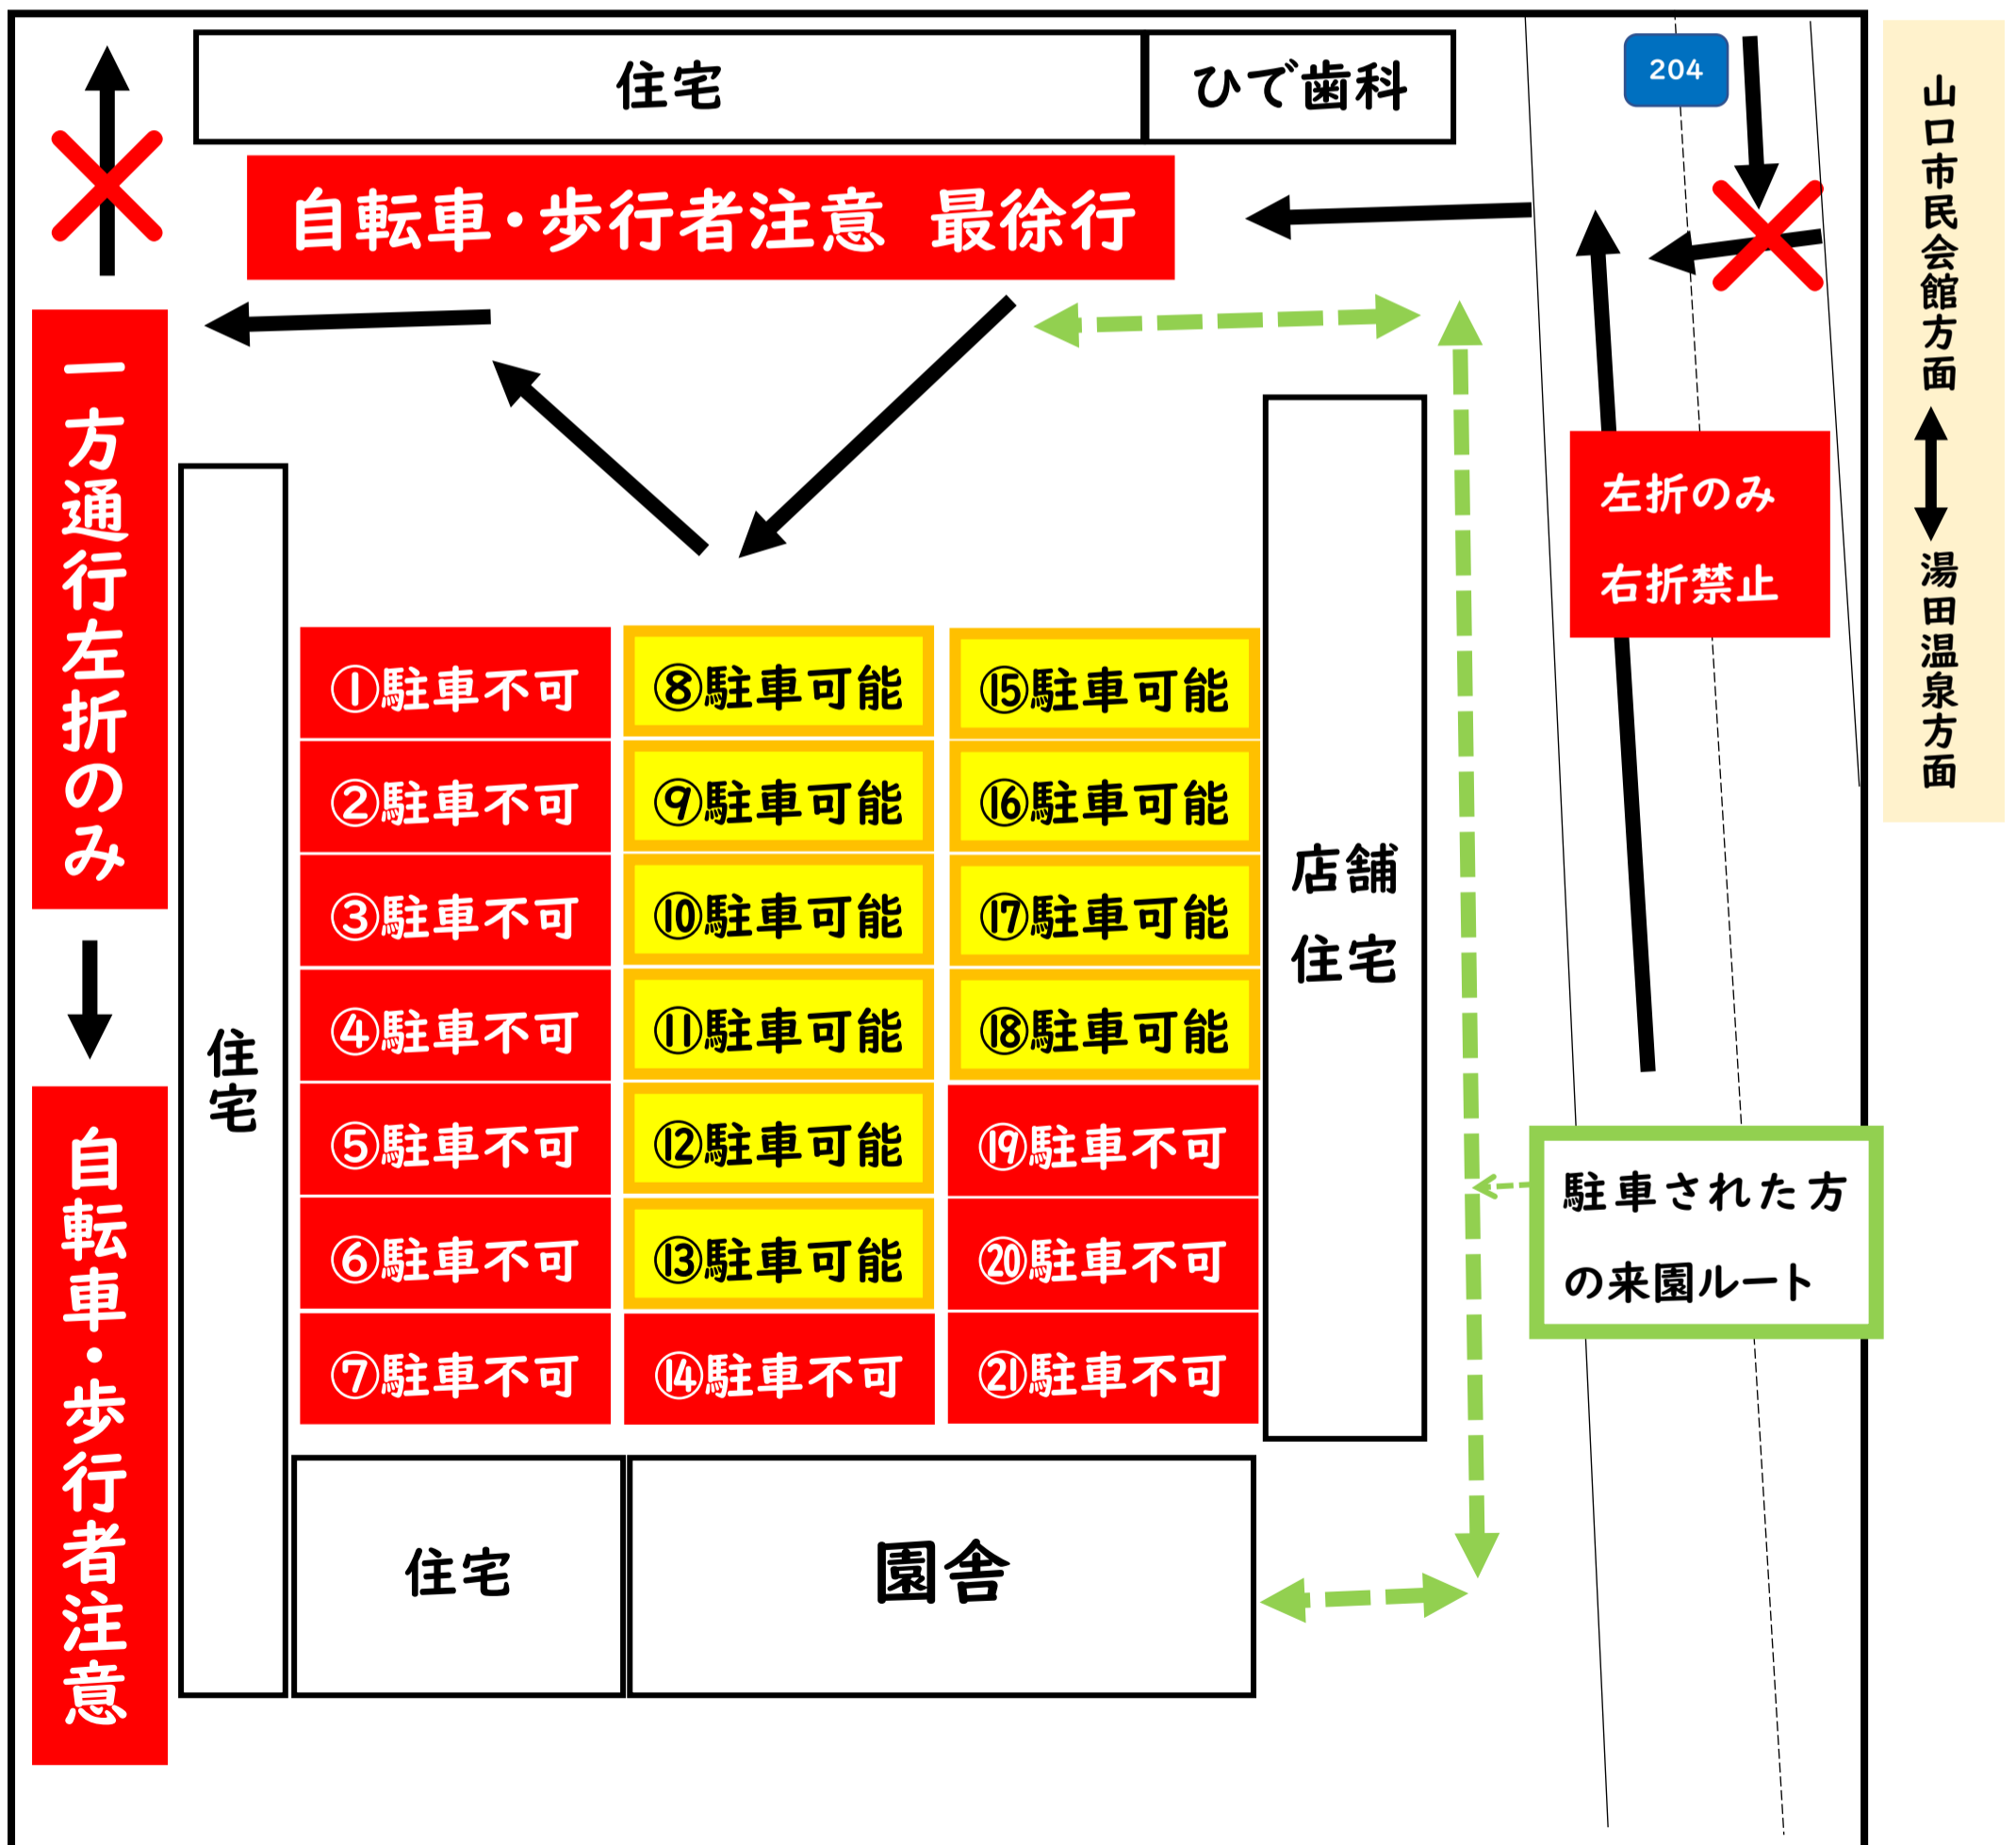

駐車場について

認定こども園山口中央幼稚園

***各駐車場のご利用にあたり、園として種々の約束がございます。お子の安全のため厳守いただきますようご協力をお願いいたします。また、駐車箇所数等の変更もございますので、必ずご確認をお願いいたします。**

- 当園の駐車場は、2021年4月1日(木)より下記の4カ所(駐車場A・B・C・D)となります。
- 4ヶ所すべての駐車場の入出庫は、安全のためすべて左折のみとなり、右折禁止となります。
- 駐車場内は、自己責任にて駐車をいただいておりますことご承知おきください。
- 下記の黄色矢印は、自動車の動線を示しております。
- 各駐車場の注意事項は、別記しておりますので、必ずご確認いただき、安全にご利用いただきますようお願いいたします。

【駐車場内略図】

駐車場 B の注意事項について

- 駐車可能台数 最大 8 台。
- 駐車場への出入庫は、左折のみ、右折禁止となります。
- 駐車場内は、園児の移動等があるため最徐行にてお願いいたします。
- 自動車の駐車向き変更により、駐車された方の来園ルートも変更となりました。ご注意ください。
- 駐車される際は、後方に段差があり車止め等がないため、落車にご注意ください。
- 駐車場としてお借りしておりますので、駐車場内での飲食や立ち話等を控えマナーを守り、ご利用ください。
- 空きがない場合は、他の駐車場にご移動いただきますようお願いいたします。

【駐車場内略図】

駐車場 C の注意事項について

- 駐車可能台数 最大 10 台。
- 駐車場への出入庫は、左折のみ、右折禁止となります。
- 園児登降園ルートと自動車の動線が重なっているため、駐車場前の道路も最徐行にてお願いいたします。
- 駐車場内は、園児の移動等があるため最徐行にてお願いいたします。
- 出庫後、すぐの T 字路も安全のため左折をお願いいたします。
- 駐車場は、他の方も借りられているため、下記 8 番から 13 番と 15 番から 18 番 (駐車場内ブロックに番号記載) 以外に 駐車しないようにしてください。
- 駐車場としてお借りしておりますので、駐車場内での飲食や立ち話等を控えマナーを守り、ご利用ください。
- 空きがない場合は、他の駐車場にご移動いただきますようお願いいたします。

【駐車場内略図】

駐車場 D の注意事項について

- 駐車可能台数 最大 18 台。
- 駐車場への出入庫は、左折のみ、右折禁止となります。
- 駐車場内は、園児の移動等があるため最徐行にてお願いいたします。
- 出庫と入庫のタイミングが重なった場合は、入庫車が待ち、出庫車がバックし道を譲るようにお願いいたします。
- 園関係者の車には、外から分かる箇所(ダッシュボード等)にプレートを置いておりますので、関係者車輛の前に駐車いただくことも可能です。
- 駐車場としてお借りしておりますので、駐車場内での飲食や立ち話等を控えマナーを守り、ご利用ください。
- 空きがない場合は、他の駐車場にご移動いただきますようお願いいたします。