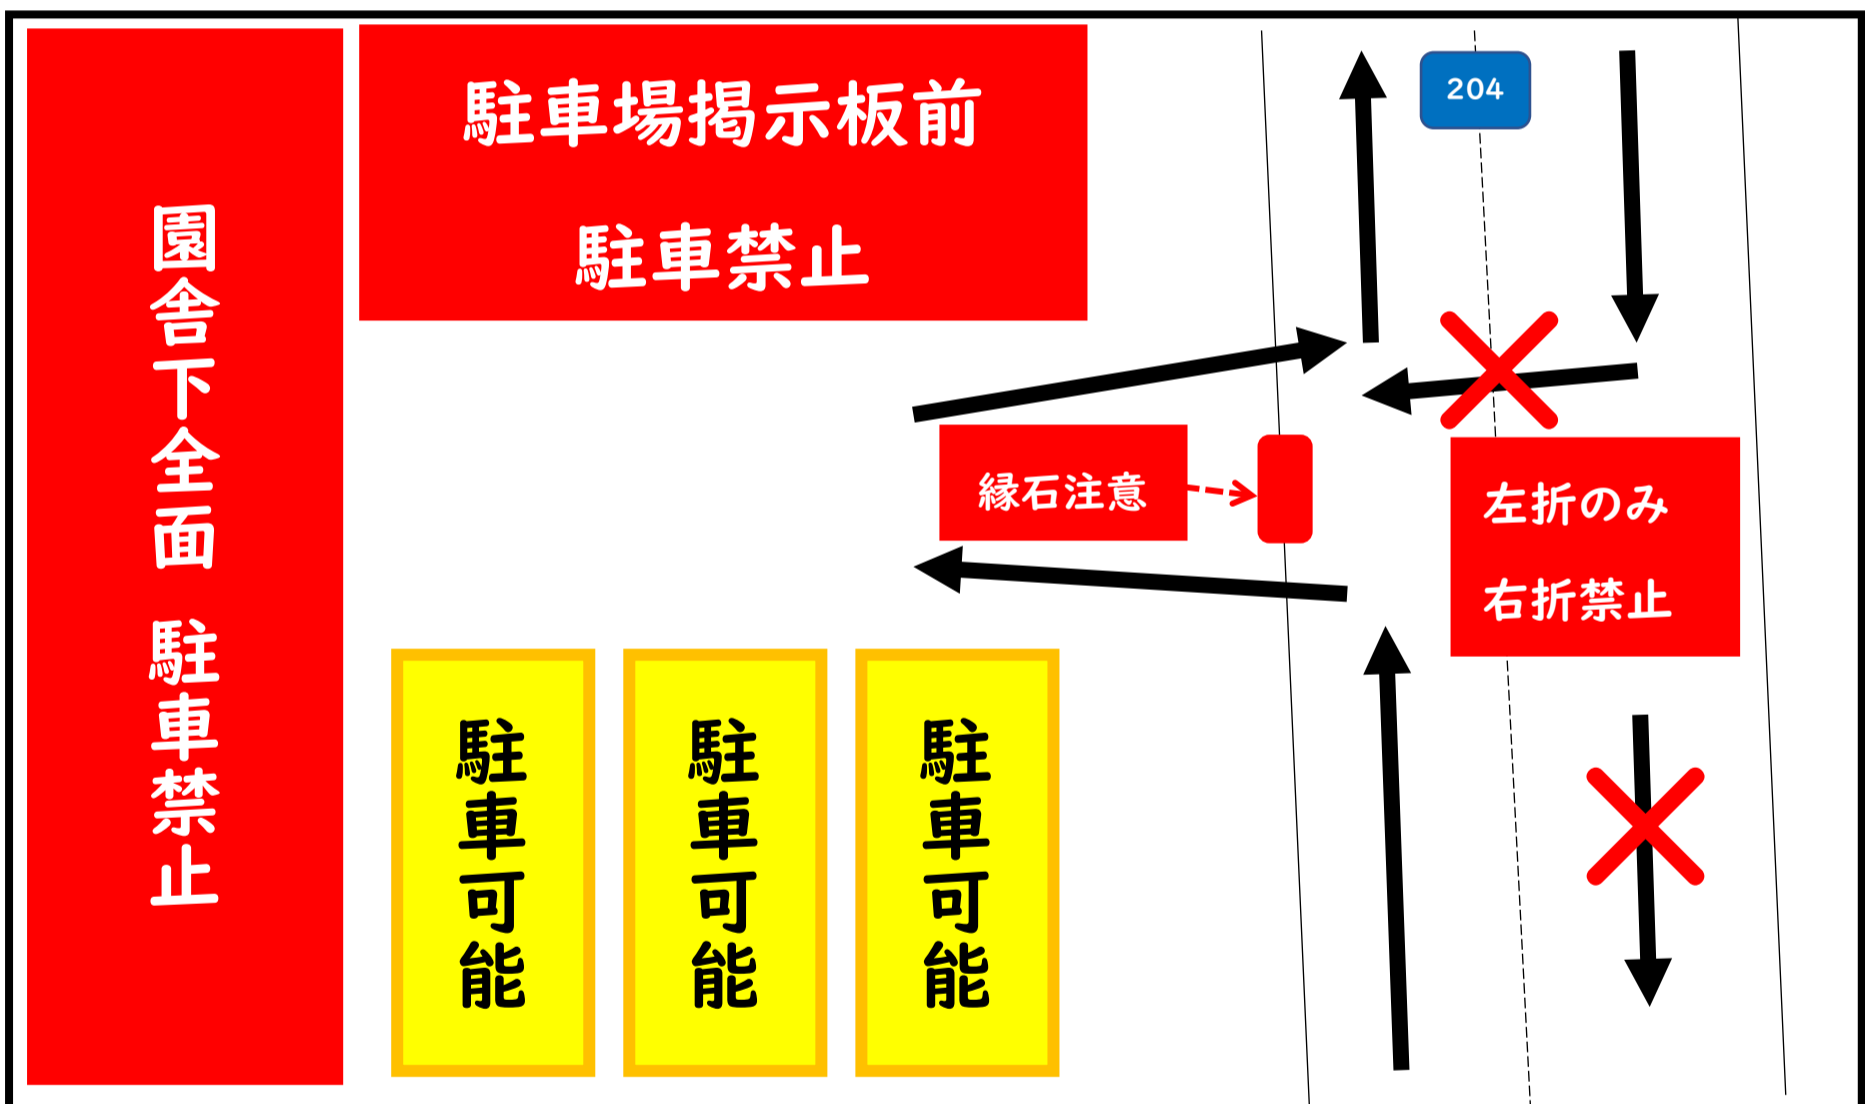

駐車場について

認定こども園山口中央幼稚園

***各駐車場のご利用にあたり、園として種々の約束がございます。お子の安全のため厳守いただきますようご協力をお願いいたします。また、駐車箇所数等の変更もございますので、必ずご確認をお願いいたします。**

- 当園の駐車場は、2021年4月1日(木)より下記の4カ所(駐車場A・B・C・D)となります。
- 4ヶ所すべての駐車場の入出庫は、安全のためすべて左折のみとなり、右折禁止となります。
- 駐車場内は、自己責任にて駐車をいただいておりますことご承知おきください。
- 下記の黄色矢印は、自動車の動線を示しております。
- 各駐車場の注意事項は、別記しておりますので、必ずご確認いただき、安全にご利用いただきますようお願いいたします。

**各注意事項を来園される全てのご家族の方にご周知いただき、必ずお守りいただきますようお願いいたします。
各注意事項をお守りいただけない場合は、駐車場のご利用を禁止させていただきますことご承知おきください。**

【駐車場位置略図】

駐車場 A の注意事項について

- 駐車可能台数 最大 3 台。
- 駐車場への出入庫は、左折のみ、右折禁止となります。
- 駐車場内は、園児の移動等があるため最徐行にてお願いいたします。
- 掲示板の前は、駐車禁止となっております。
- 園舎下は、バス運行や園児の移動等がございますので、駐車禁止となっております。
- 空きがない場合は、バス運行等がございますので、他の駐車場にご移動いただきますようお願いいたします。
- 軽自動車並びに5ナンバーの自家用車は、出来る限り駐車場 A 以外に駐車いただきますようお願いいたします。

【駐車場内略図】

駐車場 B の注意事項について

- 駐車可能台数 最大 8 台。
- 駐車場への出入庫は、左折のみ、右折禁止となります。
- 駐車場内は、園児の移動等があるため最徐行にてお願いいたします。
- 自動車の駐車向き変更により、駐車された方の来園ルートも変更となりました。ご注意ください。
- 駐車される際は、後方に段差があり車止め等がないため、落車にご注意ください。
- 駐車場としてお借りしておりますので、駐車場内での飲食や立ち話等を控えマナーを守り、ご利用ください。
- 空きがない場合は、他の駐車場にご移動いただきますようお願いいたします。

【駐車場内略図】

駐車場 D の注意事項について

- 駐車可能台数 最大 18 台。
- 駐車場への出入庫は、左折のみ、右折禁止となります。
- 駐車場内は、園児の移動等があるため最徐行にてお願いいたします。
- 出庫と入庫のタイミングが重なった場合は、入庫車が待ち、出庫車がバックし道を譲るようにお願いいたします。
- 園関係者の車には、外から分かる箇所(ダッシュボード等)にプレートを置いておりますので、関係者車輛の前に駐車いただくことも可能です。
- 駐車場としてお借りしておりますので、駐車場内での飲食や立ち話等を控えマナーを守り、ご利用ください。
- 空きがない場合は、他の駐車場にご移動いただきますようお願いいたします。