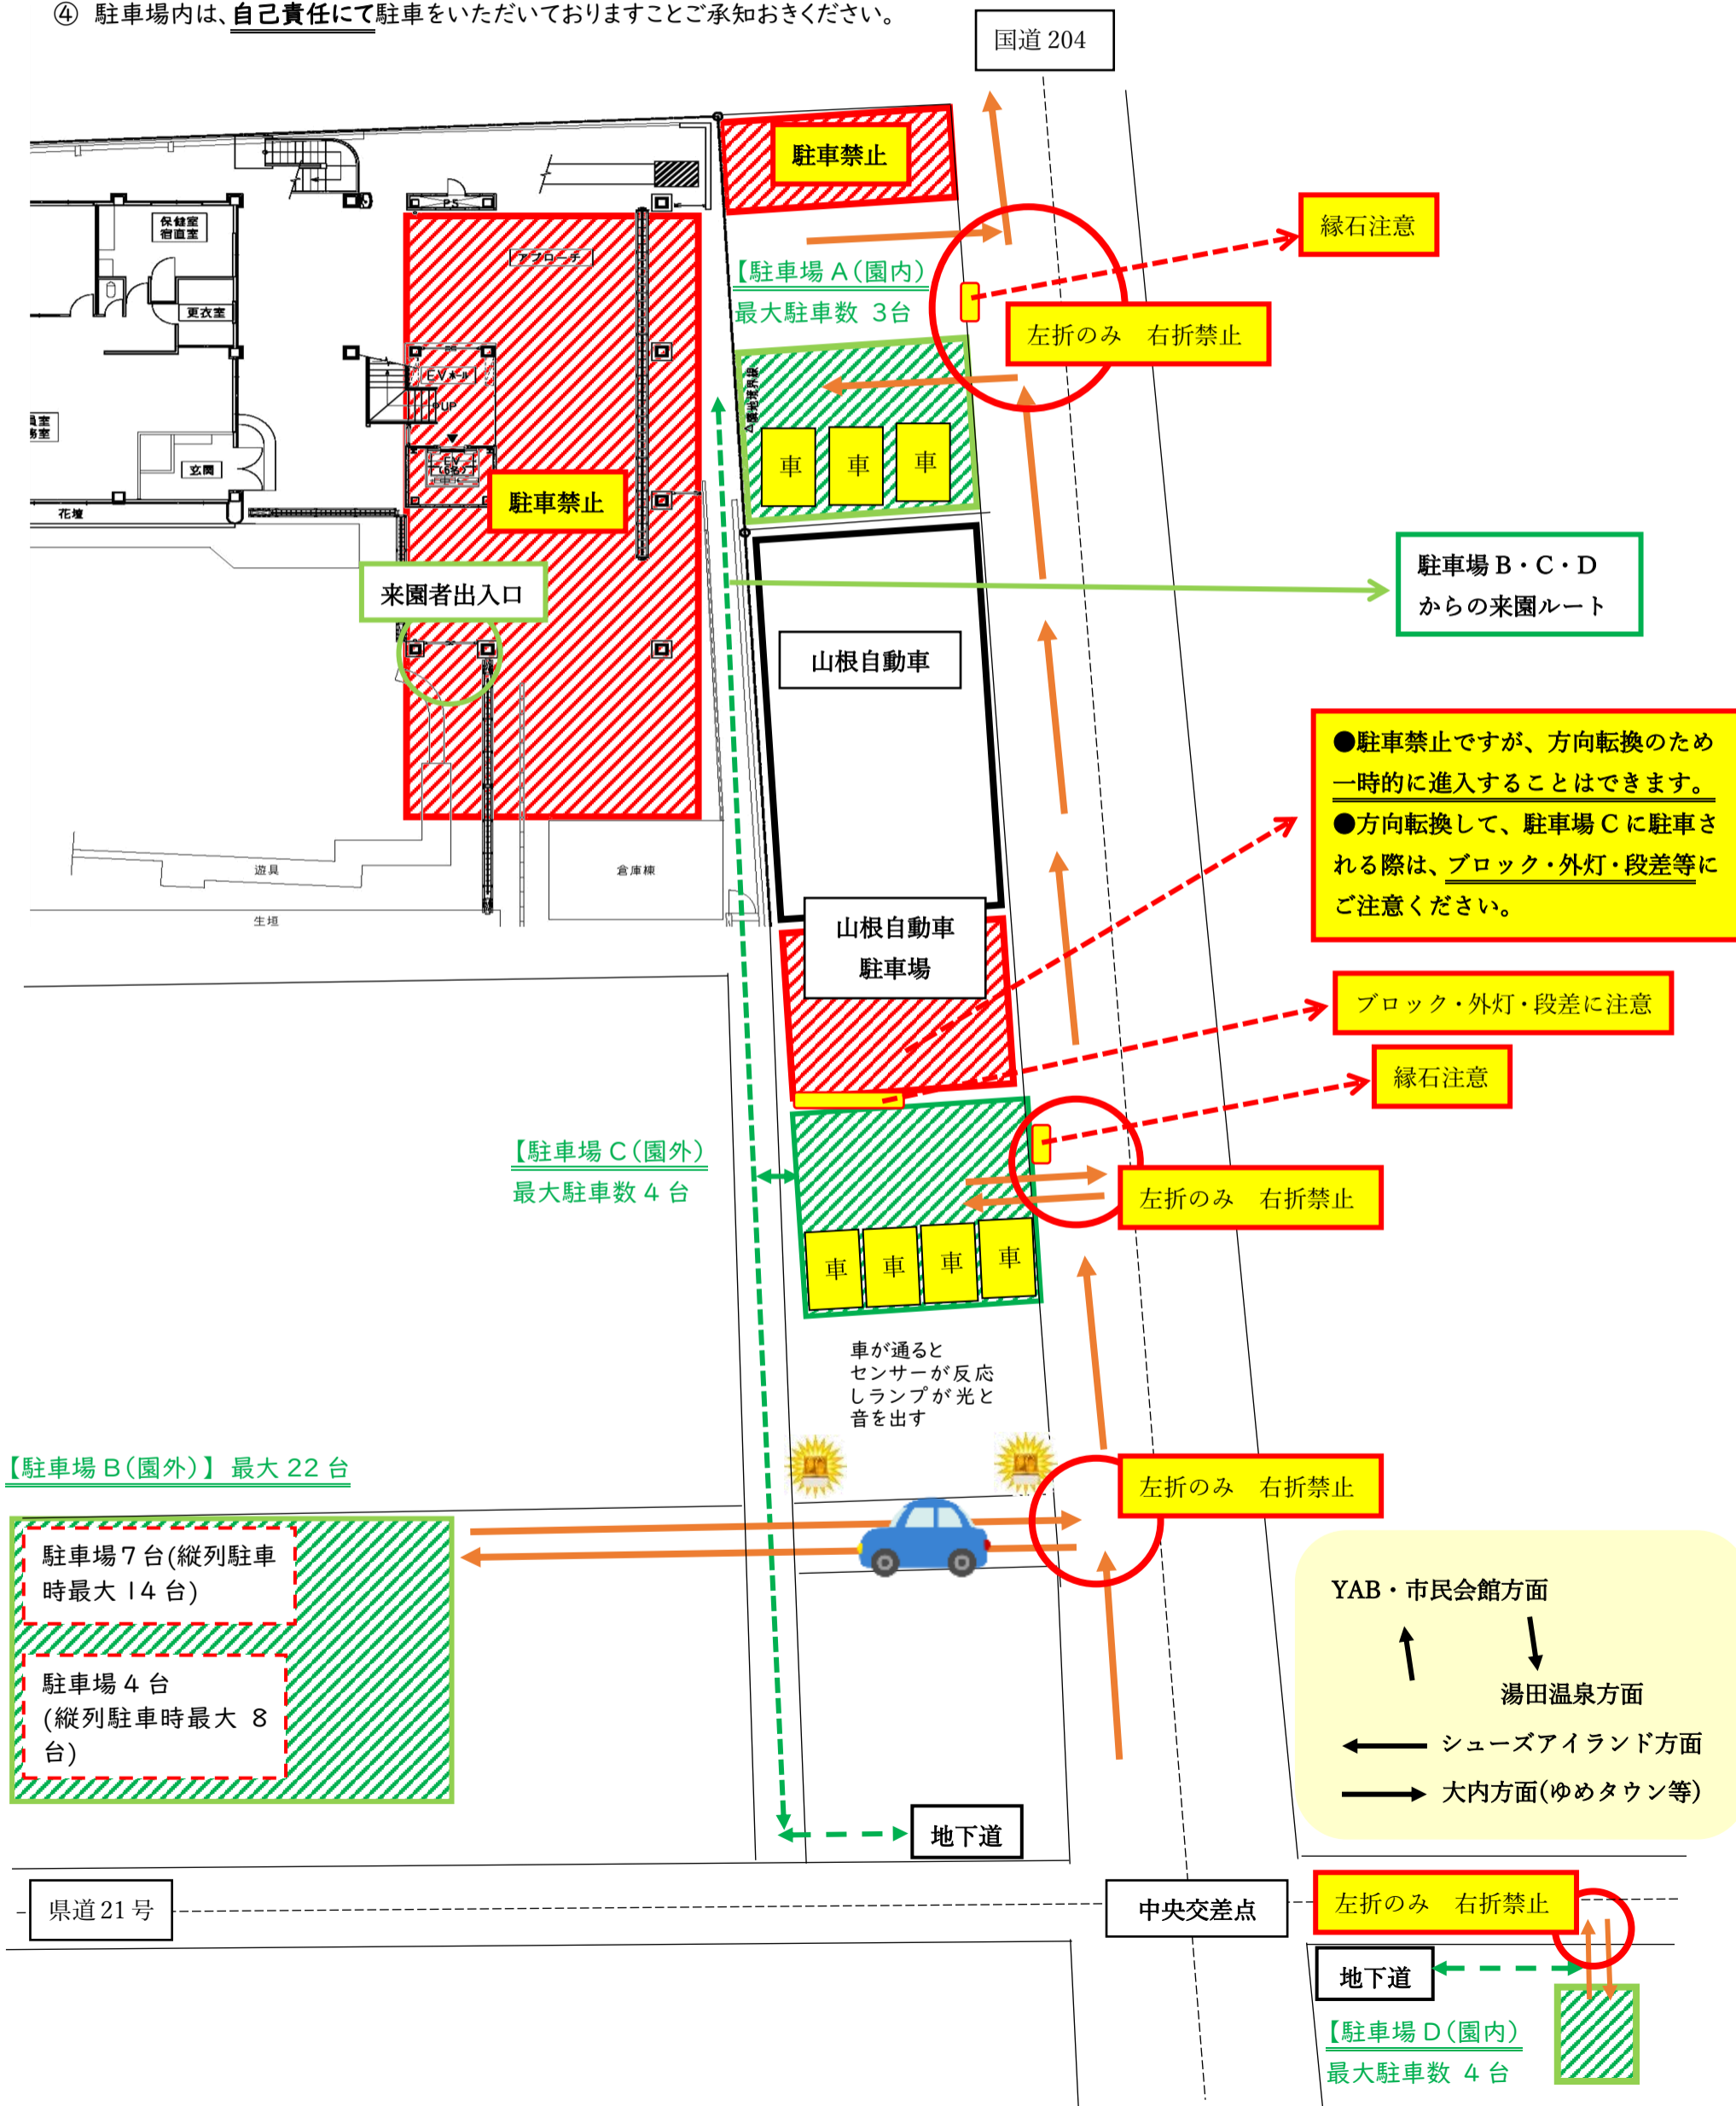

駐車場について

認定こども園山口中央幼稚園

***今まで駐車できていた場所が駐車禁止となったり、新たな駐車場所が増えたりしておりますので、必ずご確認をお願いいたします。**

●当園の駐車場は、2020年5月25日より下記の4カ所(駐車場A・B・C・D)となります。

また、次のお約束のなかで駐車場のご利用をいただきますようお願いいたします。

- ① **駐車場への出入りは、登園降園の際、下図の通り入出庫をお願いいたします。**
右折での入出庫は渋滞等の原因となりますため厳禁とさせていただきます、駐車場内は最徐行にてお願いいたします。
- ② **出庫と入庫のタイミングが重なった場合は、駐車場A・C・Dは入庫車が待ち、駐車場Bは出庫車がバックし道を譲るようにお願いいたします。**
- ③ 軽自動車並びに5ナンバーの自家用車は、出来る限り駐車場B(園外)に駐車いただきますようお願いいたします。
- ④ 駐車場内は、自己責任にて駐車をいただいておりますことご承知おきください。

●当面の間、大型車の方は、下記駐車場 D (4 台分) をご利用いただけますのでご検討ください。